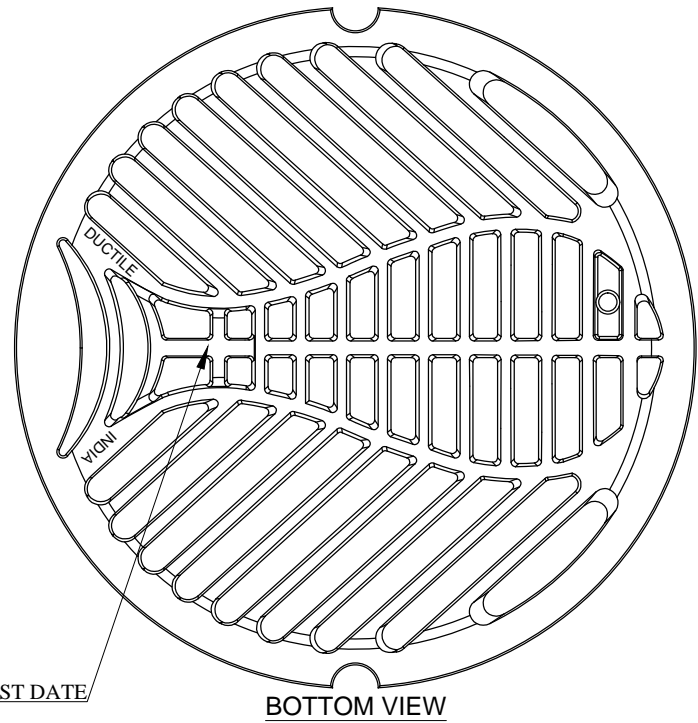

TOP VIEW

BOTTOM VIEW

SECTION " A - A "

DIMENSION

	MIN	MAX
1	746 mm	750 mm
2	41 mm	44 mm
3	41 mm	55 mm
4	22 mm	35 mm
5	25 mm	29 mm
6	73 mm	77 mm

<b>IRON4CITY.COM</b>	
Date:	2023-04-19
produit/product:	750BGD Fish Anti-vélo FD
Masse / weight:	86 kg
Fonte Ductile/Dutile Iron	A536 65-45-12
Load Test Required Min.	150 KN