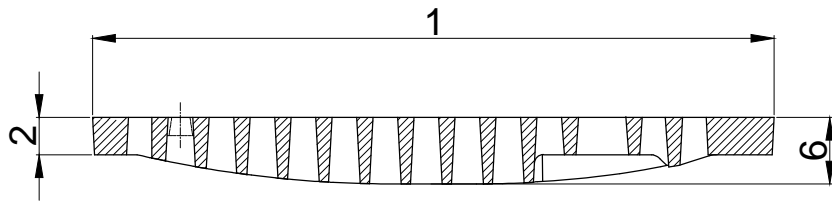

TOP VIEW

BOTTOM VIEW

SECTION " A - A "

DIMENSION

	MIN	MAX
1	746 mm	750 mm
2	41 mm	44 mm
3	41 mm	55 mm
4	22 mm	35 mm
5	25 mm	29 mm
6	73 mm	77 mm

<b>IRON4CITY.COM</b>	
Date:	2023-04-19
produit/product:	750BGD Fish Anti-vélo FD
Masse / weight:	86 kg
Fonte Ductile/Dutile Iron	A536 65-45-12
Load Test Required Min.	150 KN